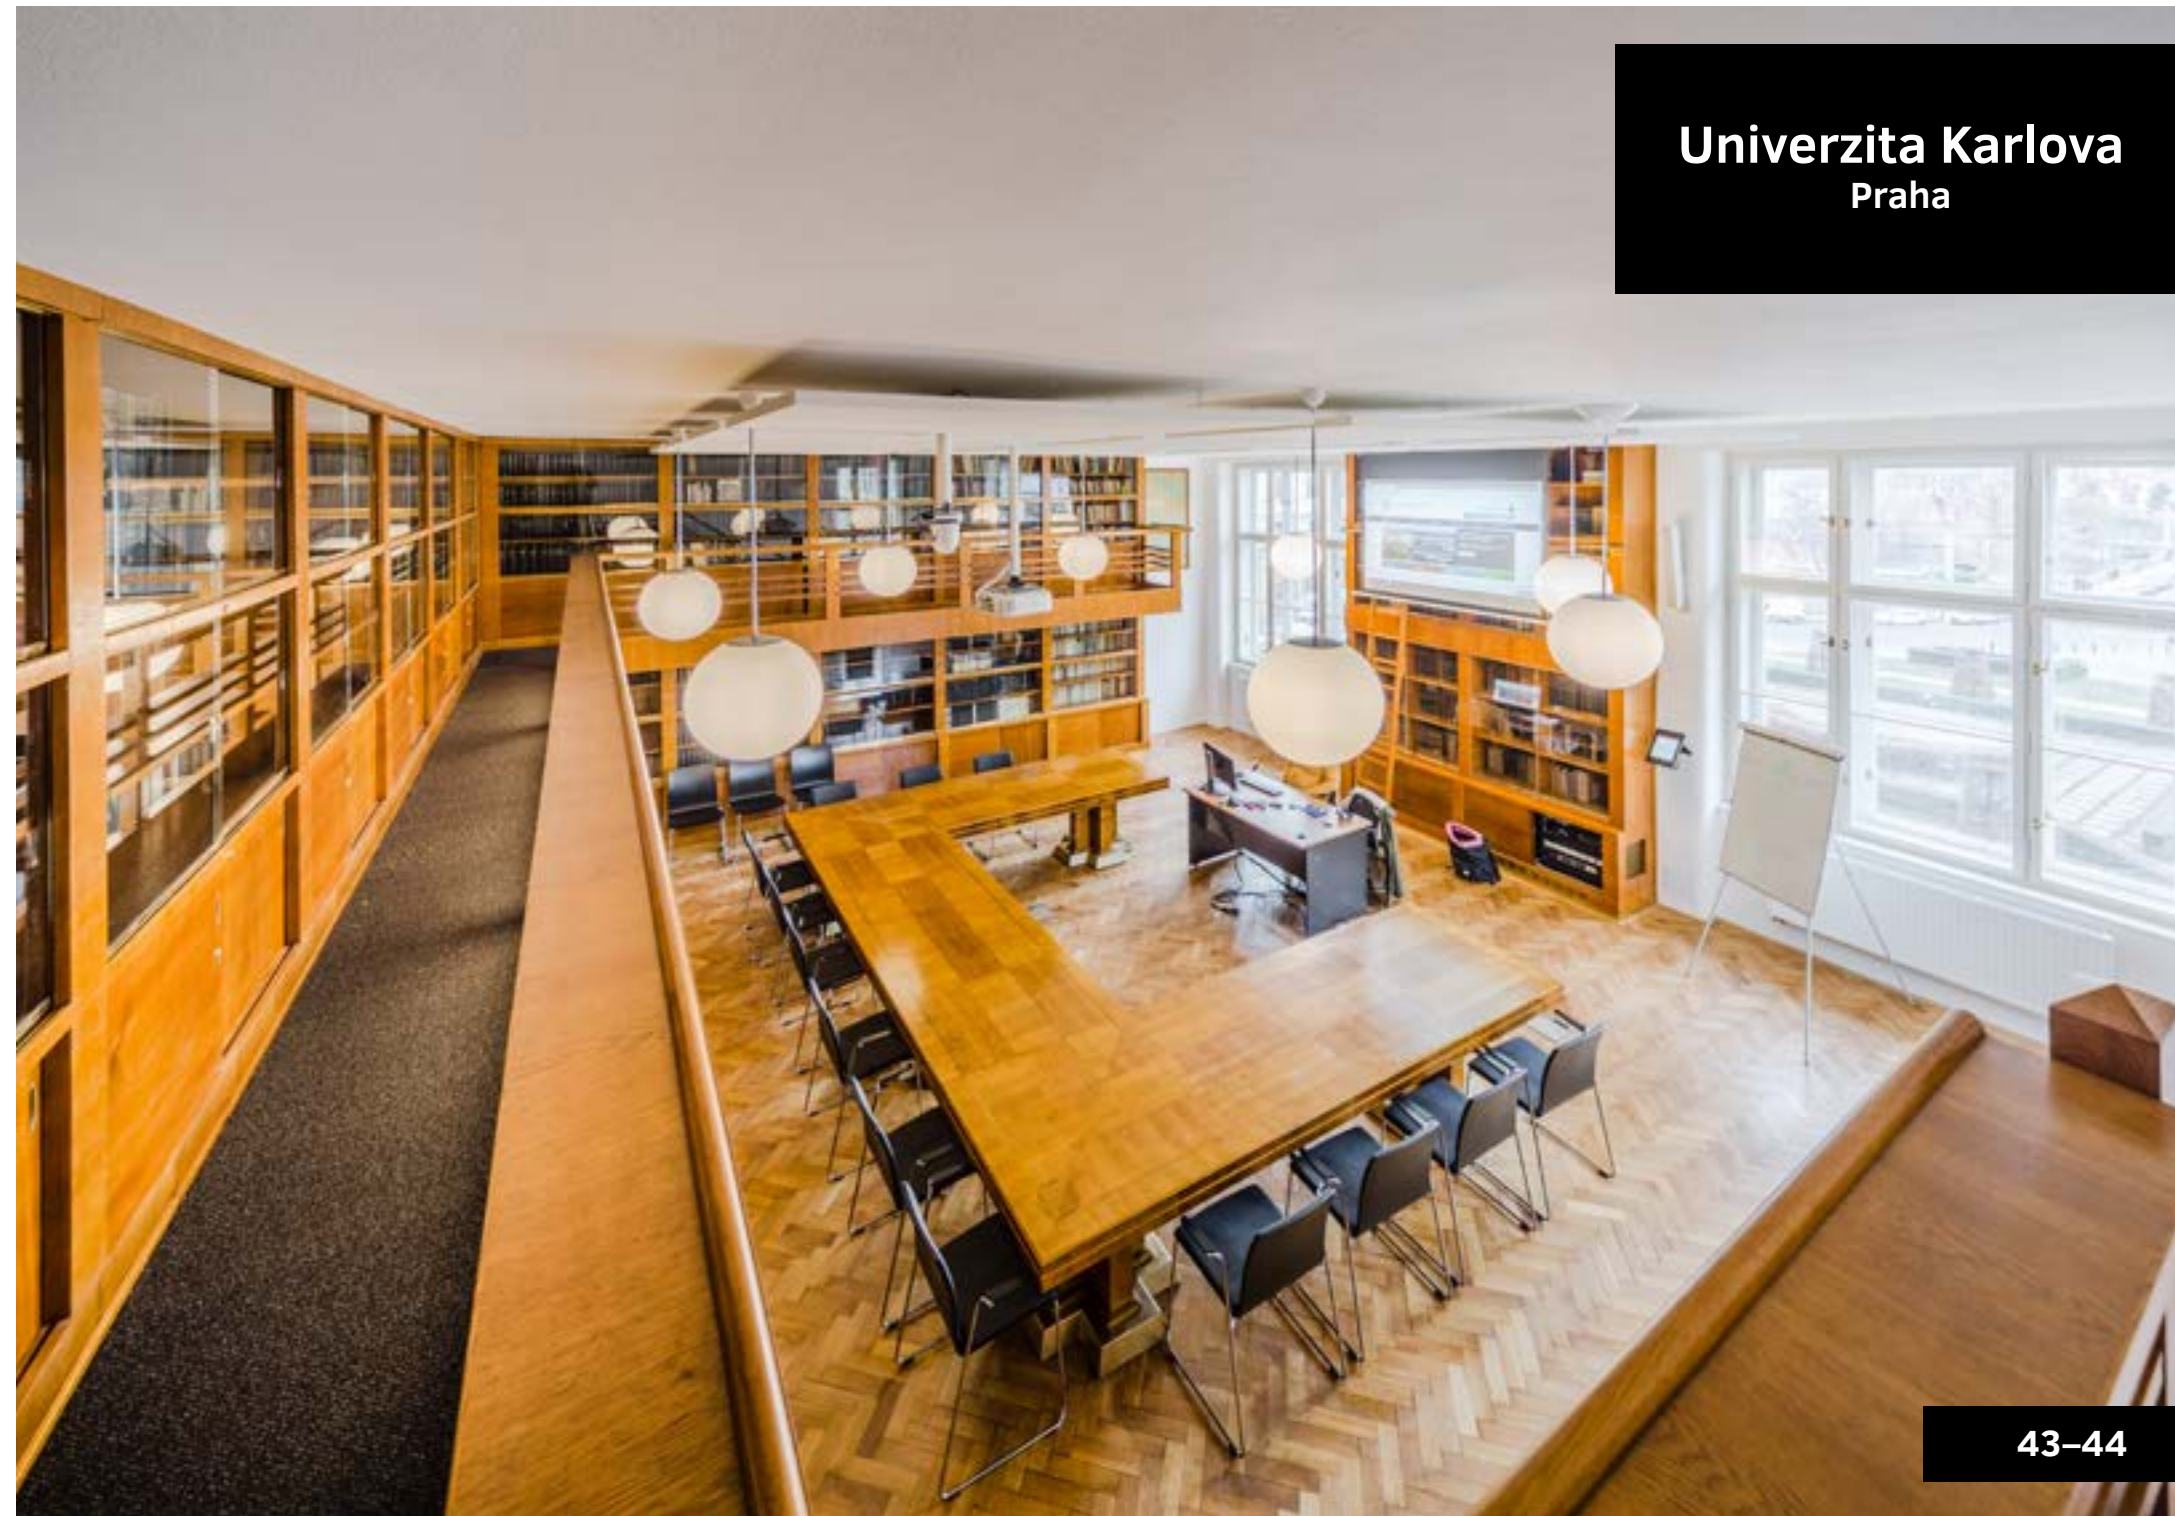

Univerzita Karlova – knihovna

Investor: Univerzita Karlova, Filozofická fakulta

Rozsah realizace: Restaurování původního historického vybavení knihovny. Demontáž veškerého nábytku, oprava a restaurování poškozených částí a zpětná montáž.