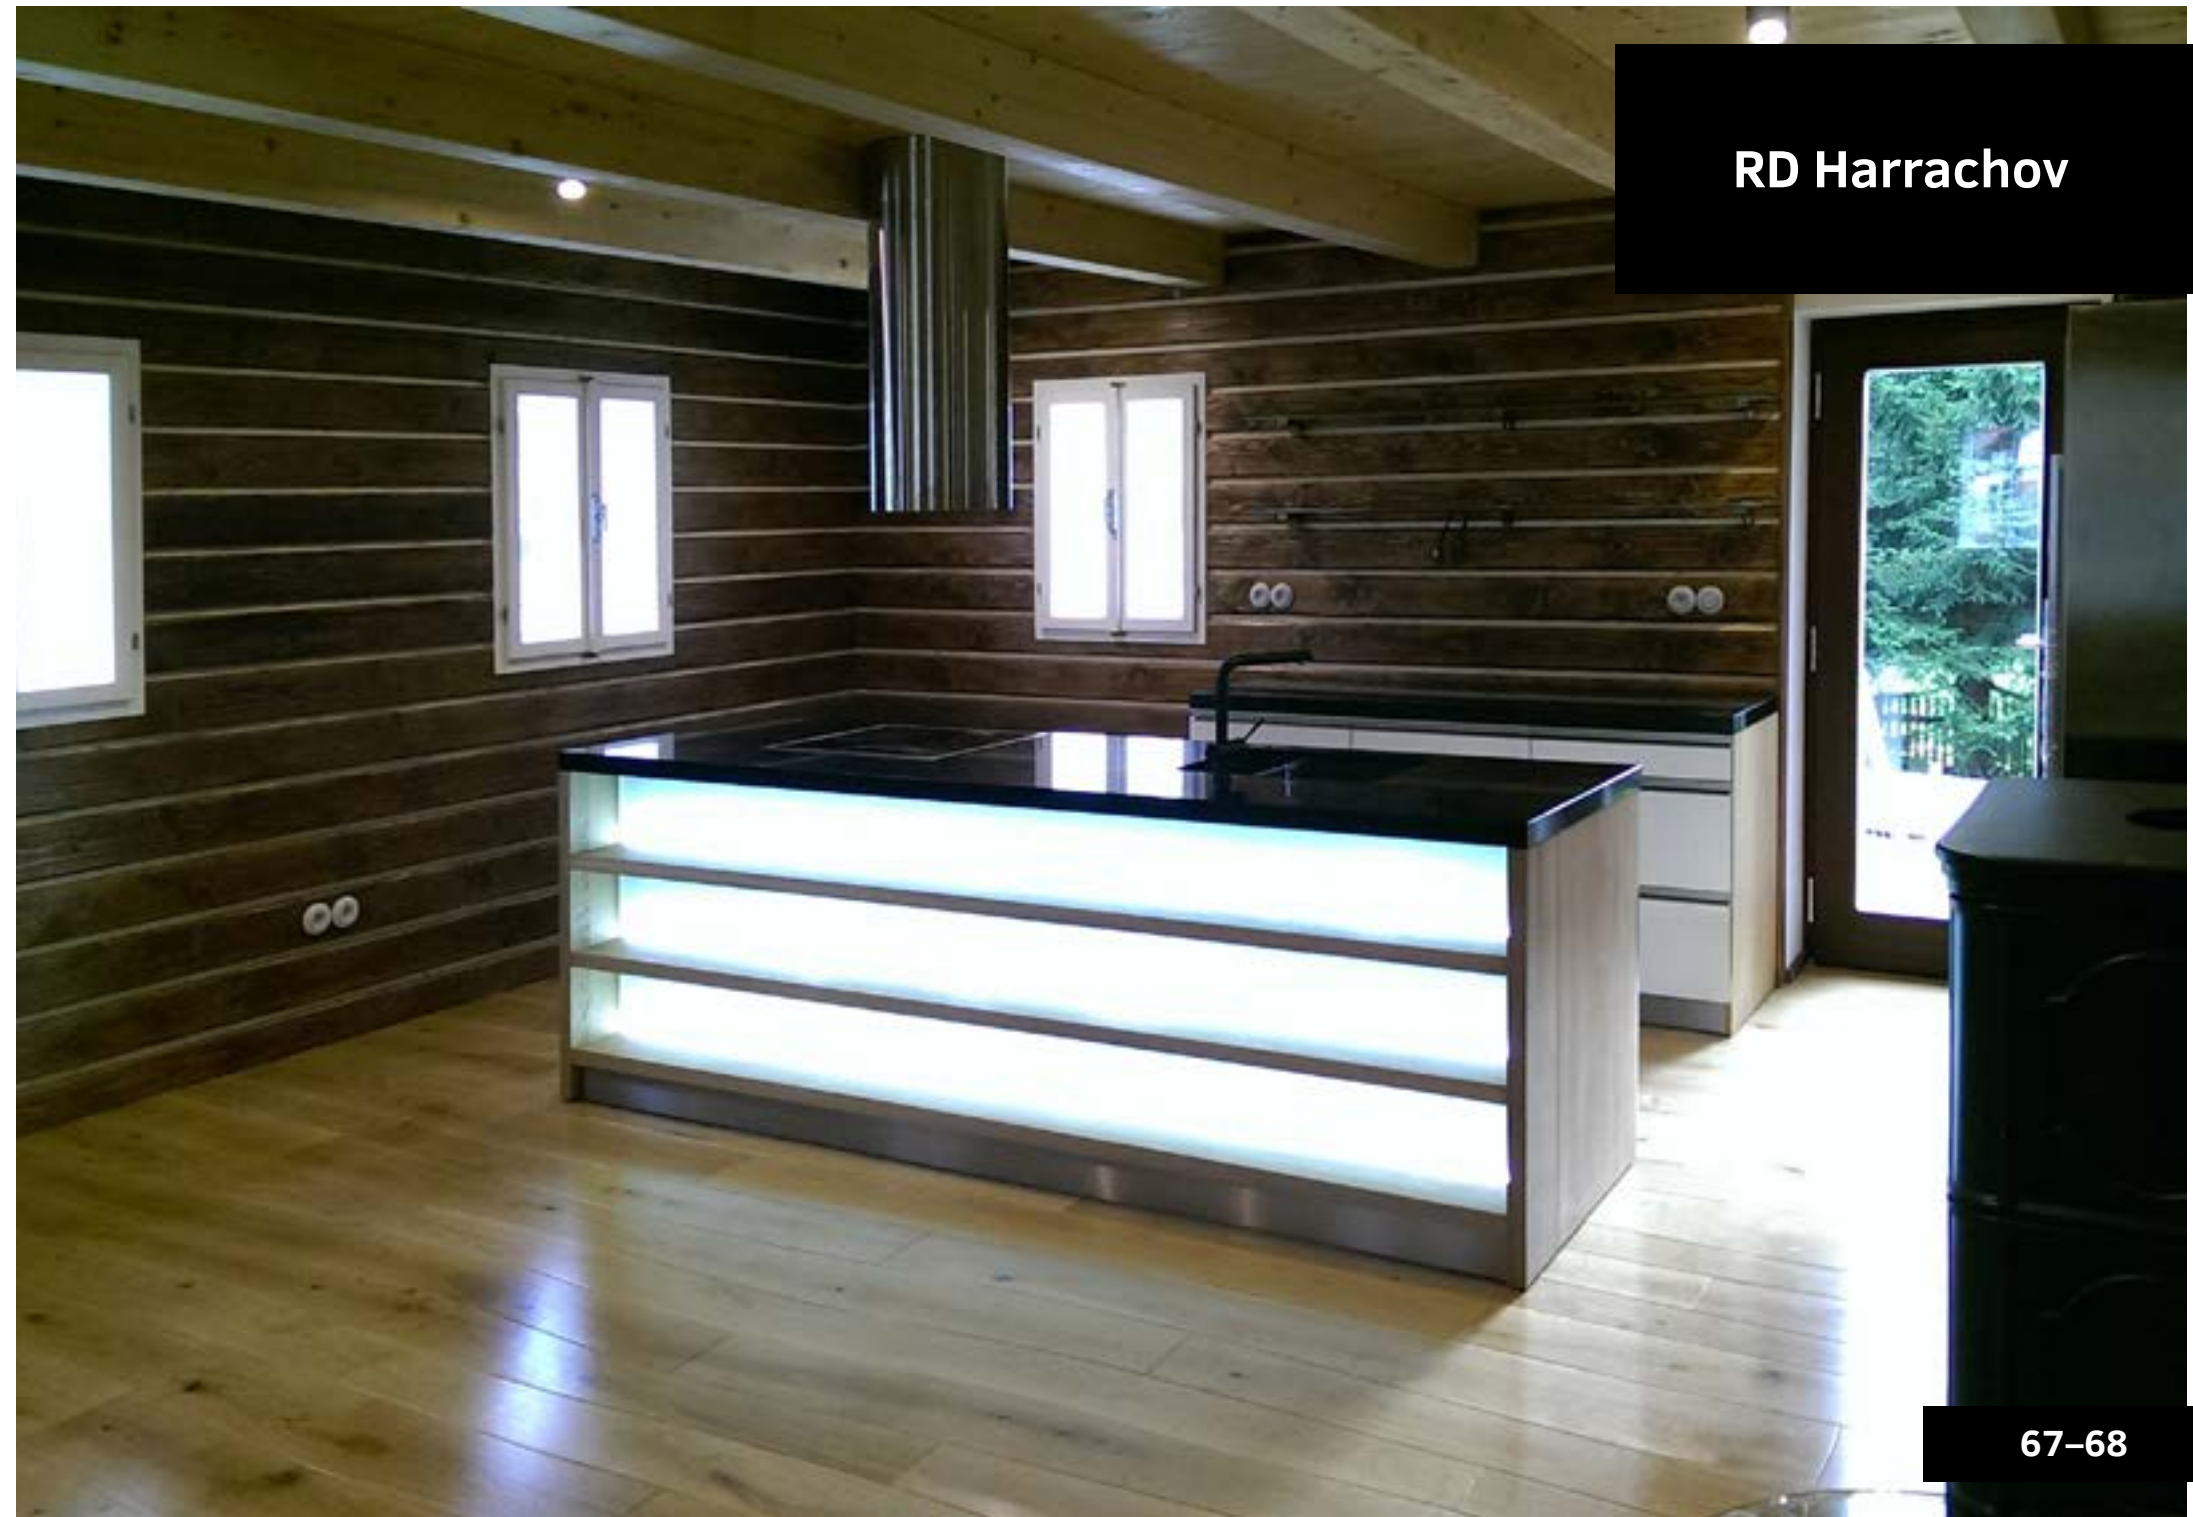

RD Harrachov

Rozsah realizace: Moderní interiér do rekonstruované roubenky. Kombinace dřeva a umělého kamene s LED světly.

Design: Ing. arch. Ondřej Novosad