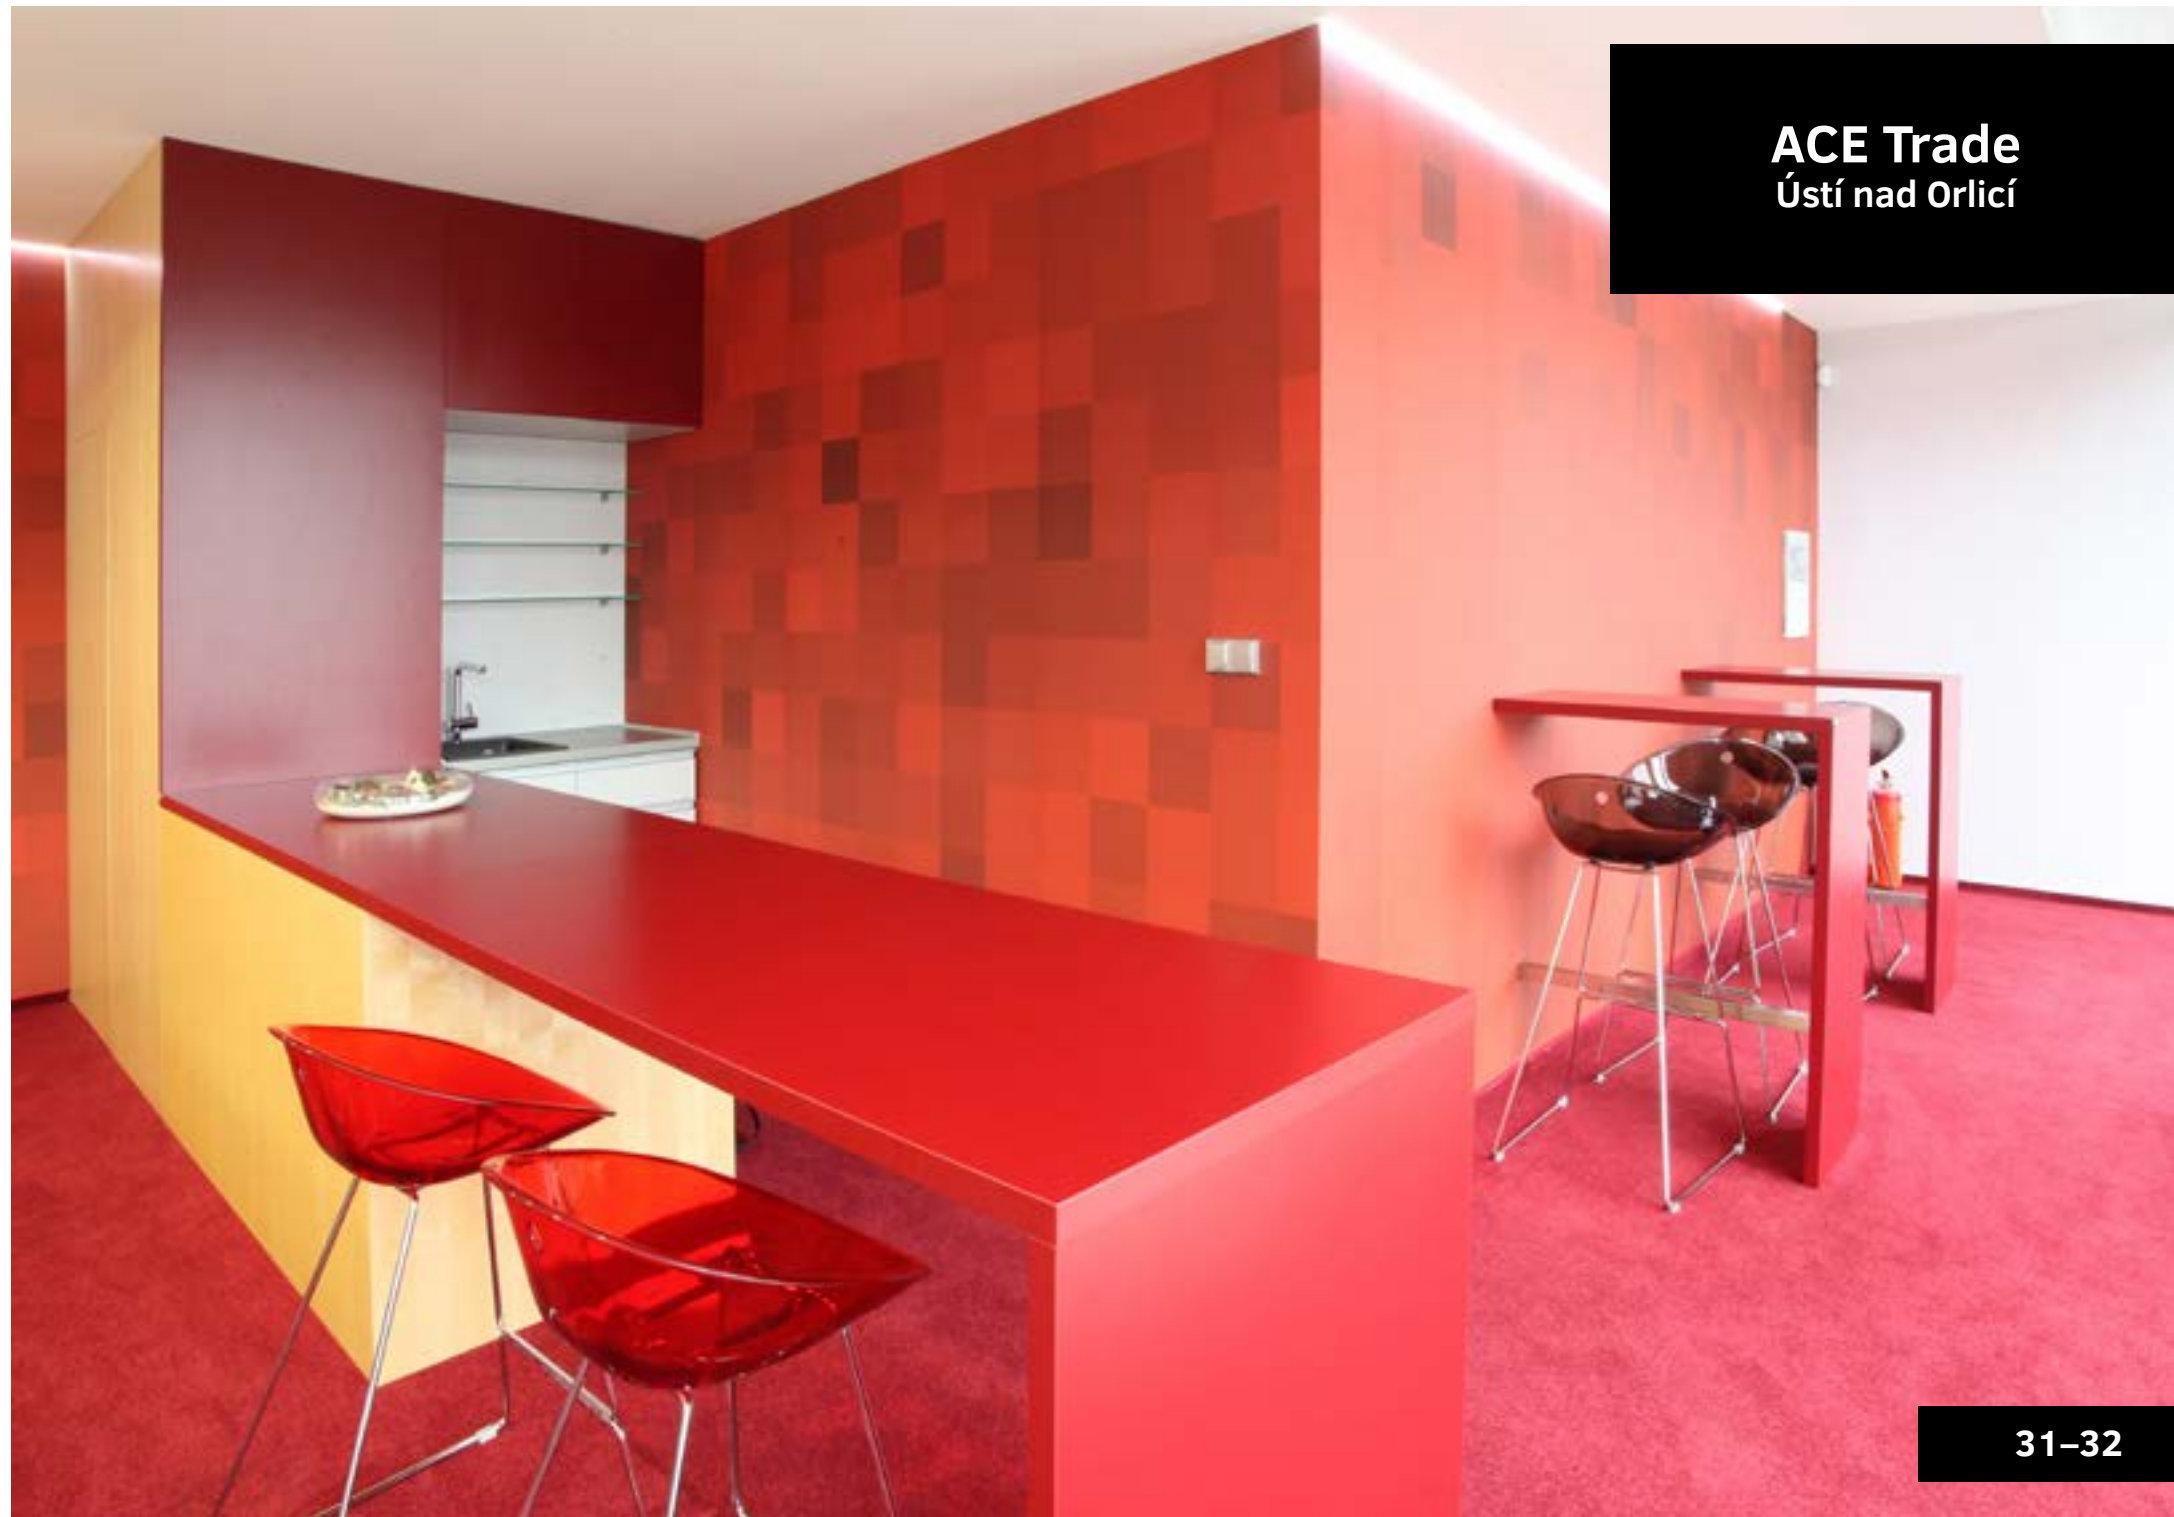

ACE Trade
Ústí nad Orlicí