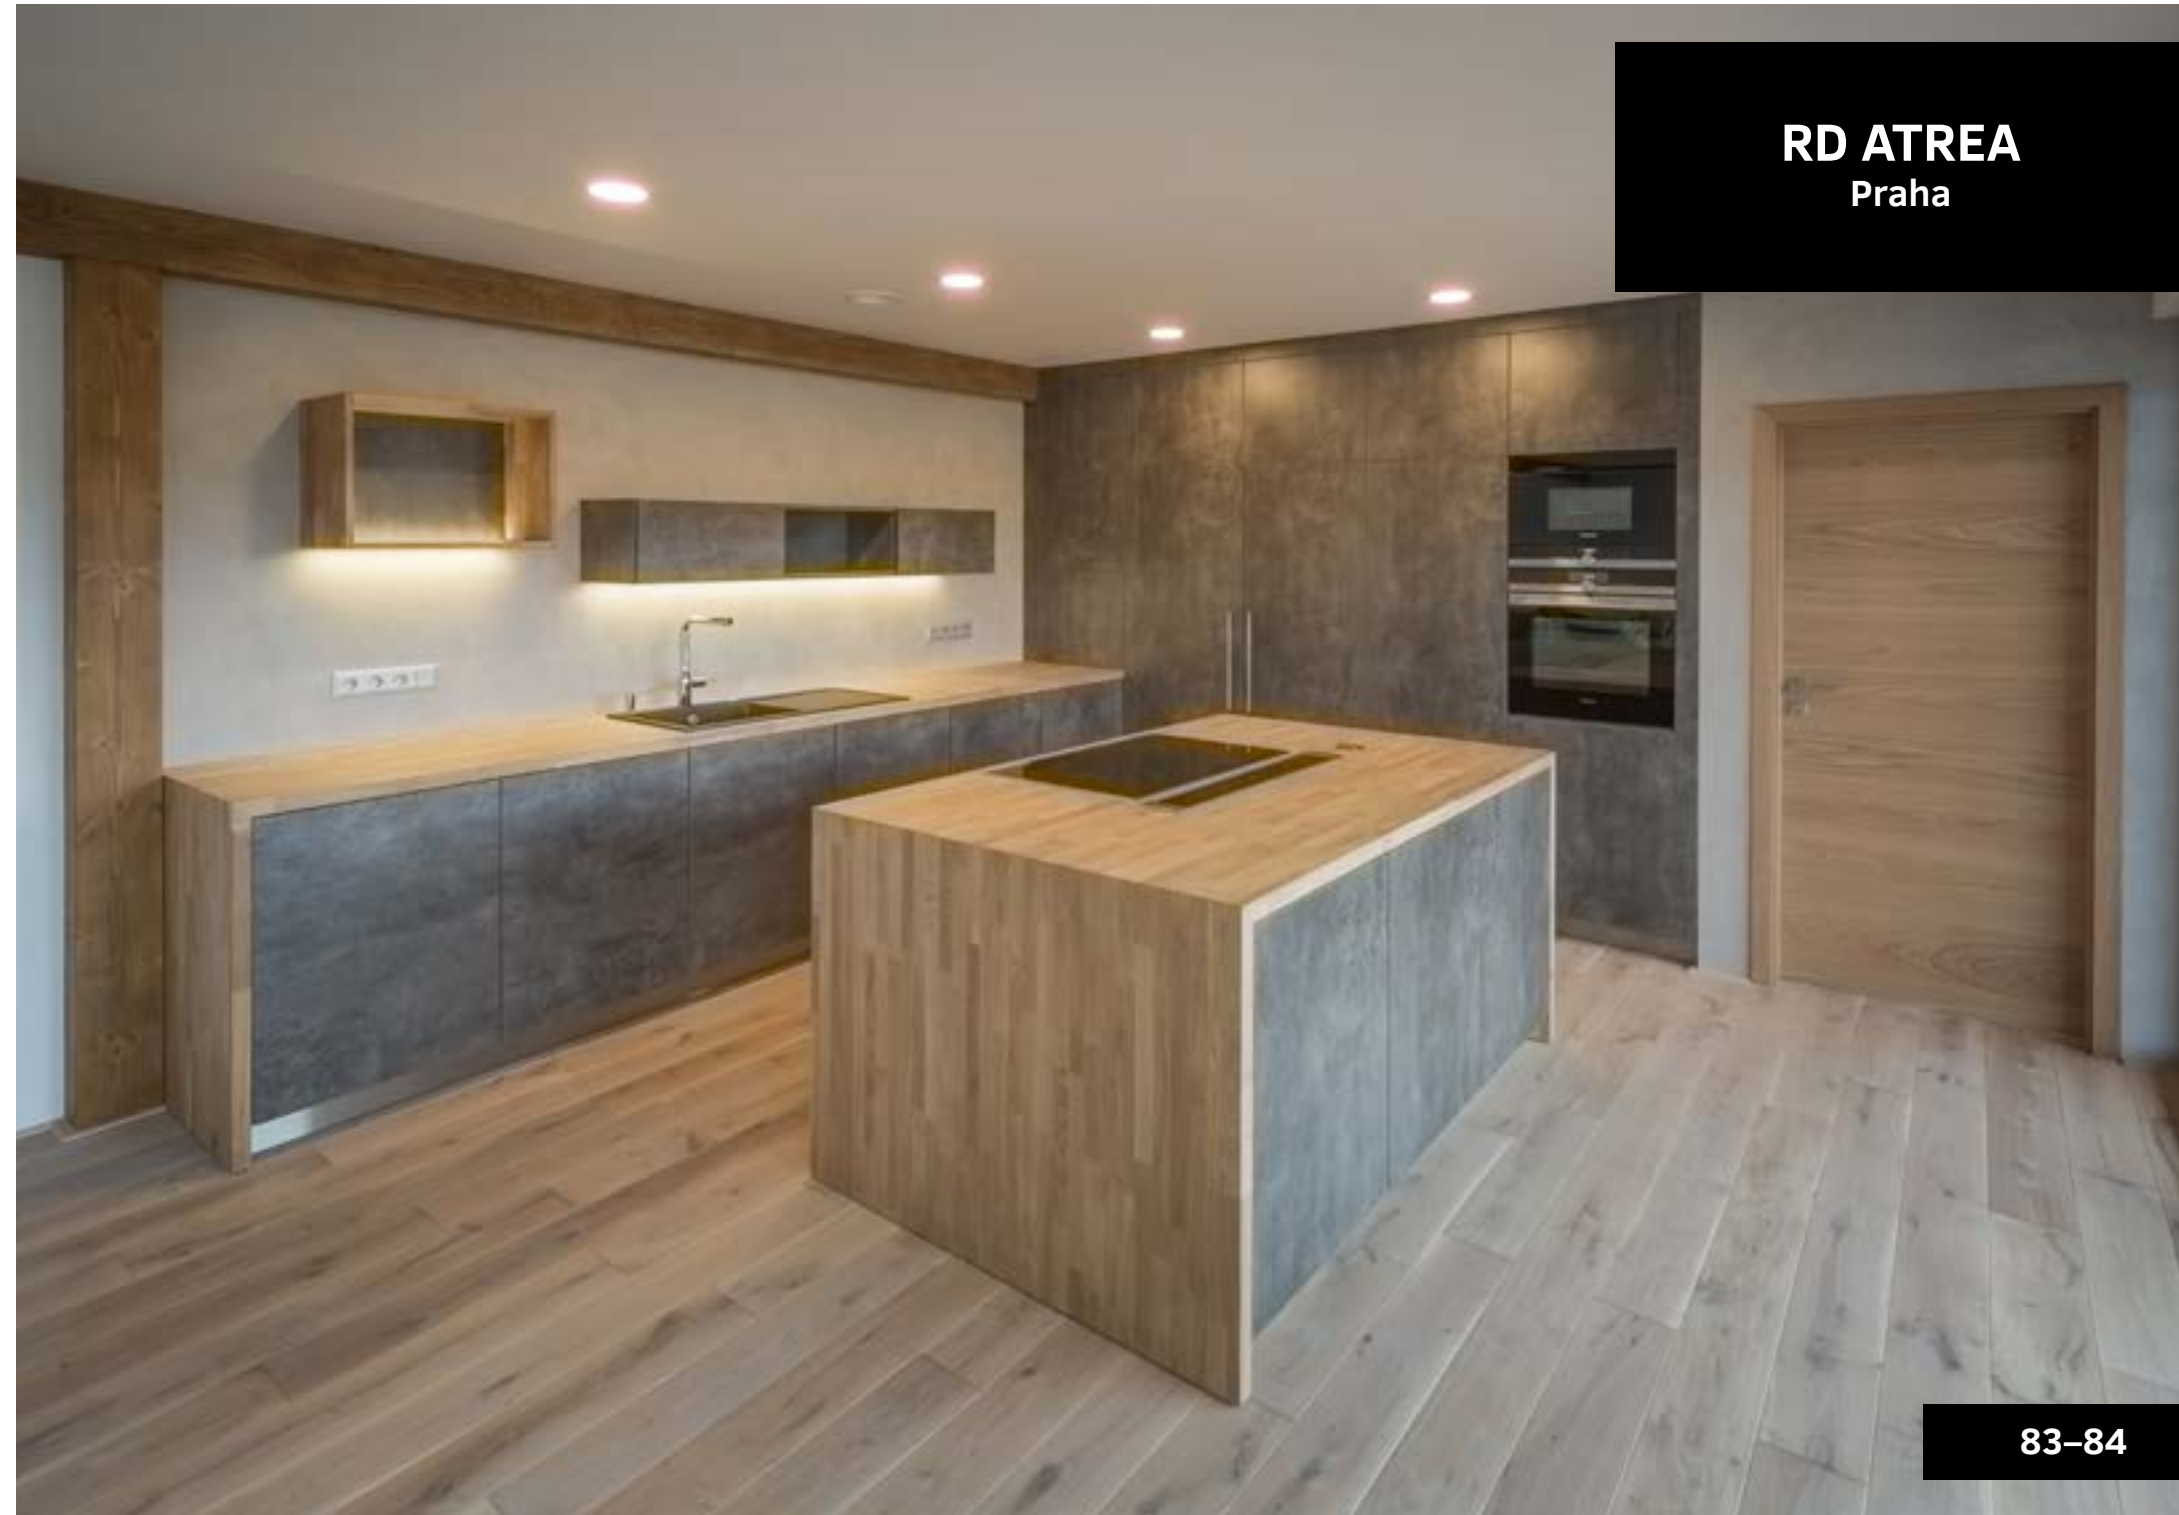

RD ATREA
Praha

83-84

RD ATREA Praha

Rozsah realizace: Kuchyňská linka a bytový nábytek v novostavbě RD. Použita byla kombinace masivního dřeva a imitace betonu.

Design: Ing. arch. Jana Jasinek