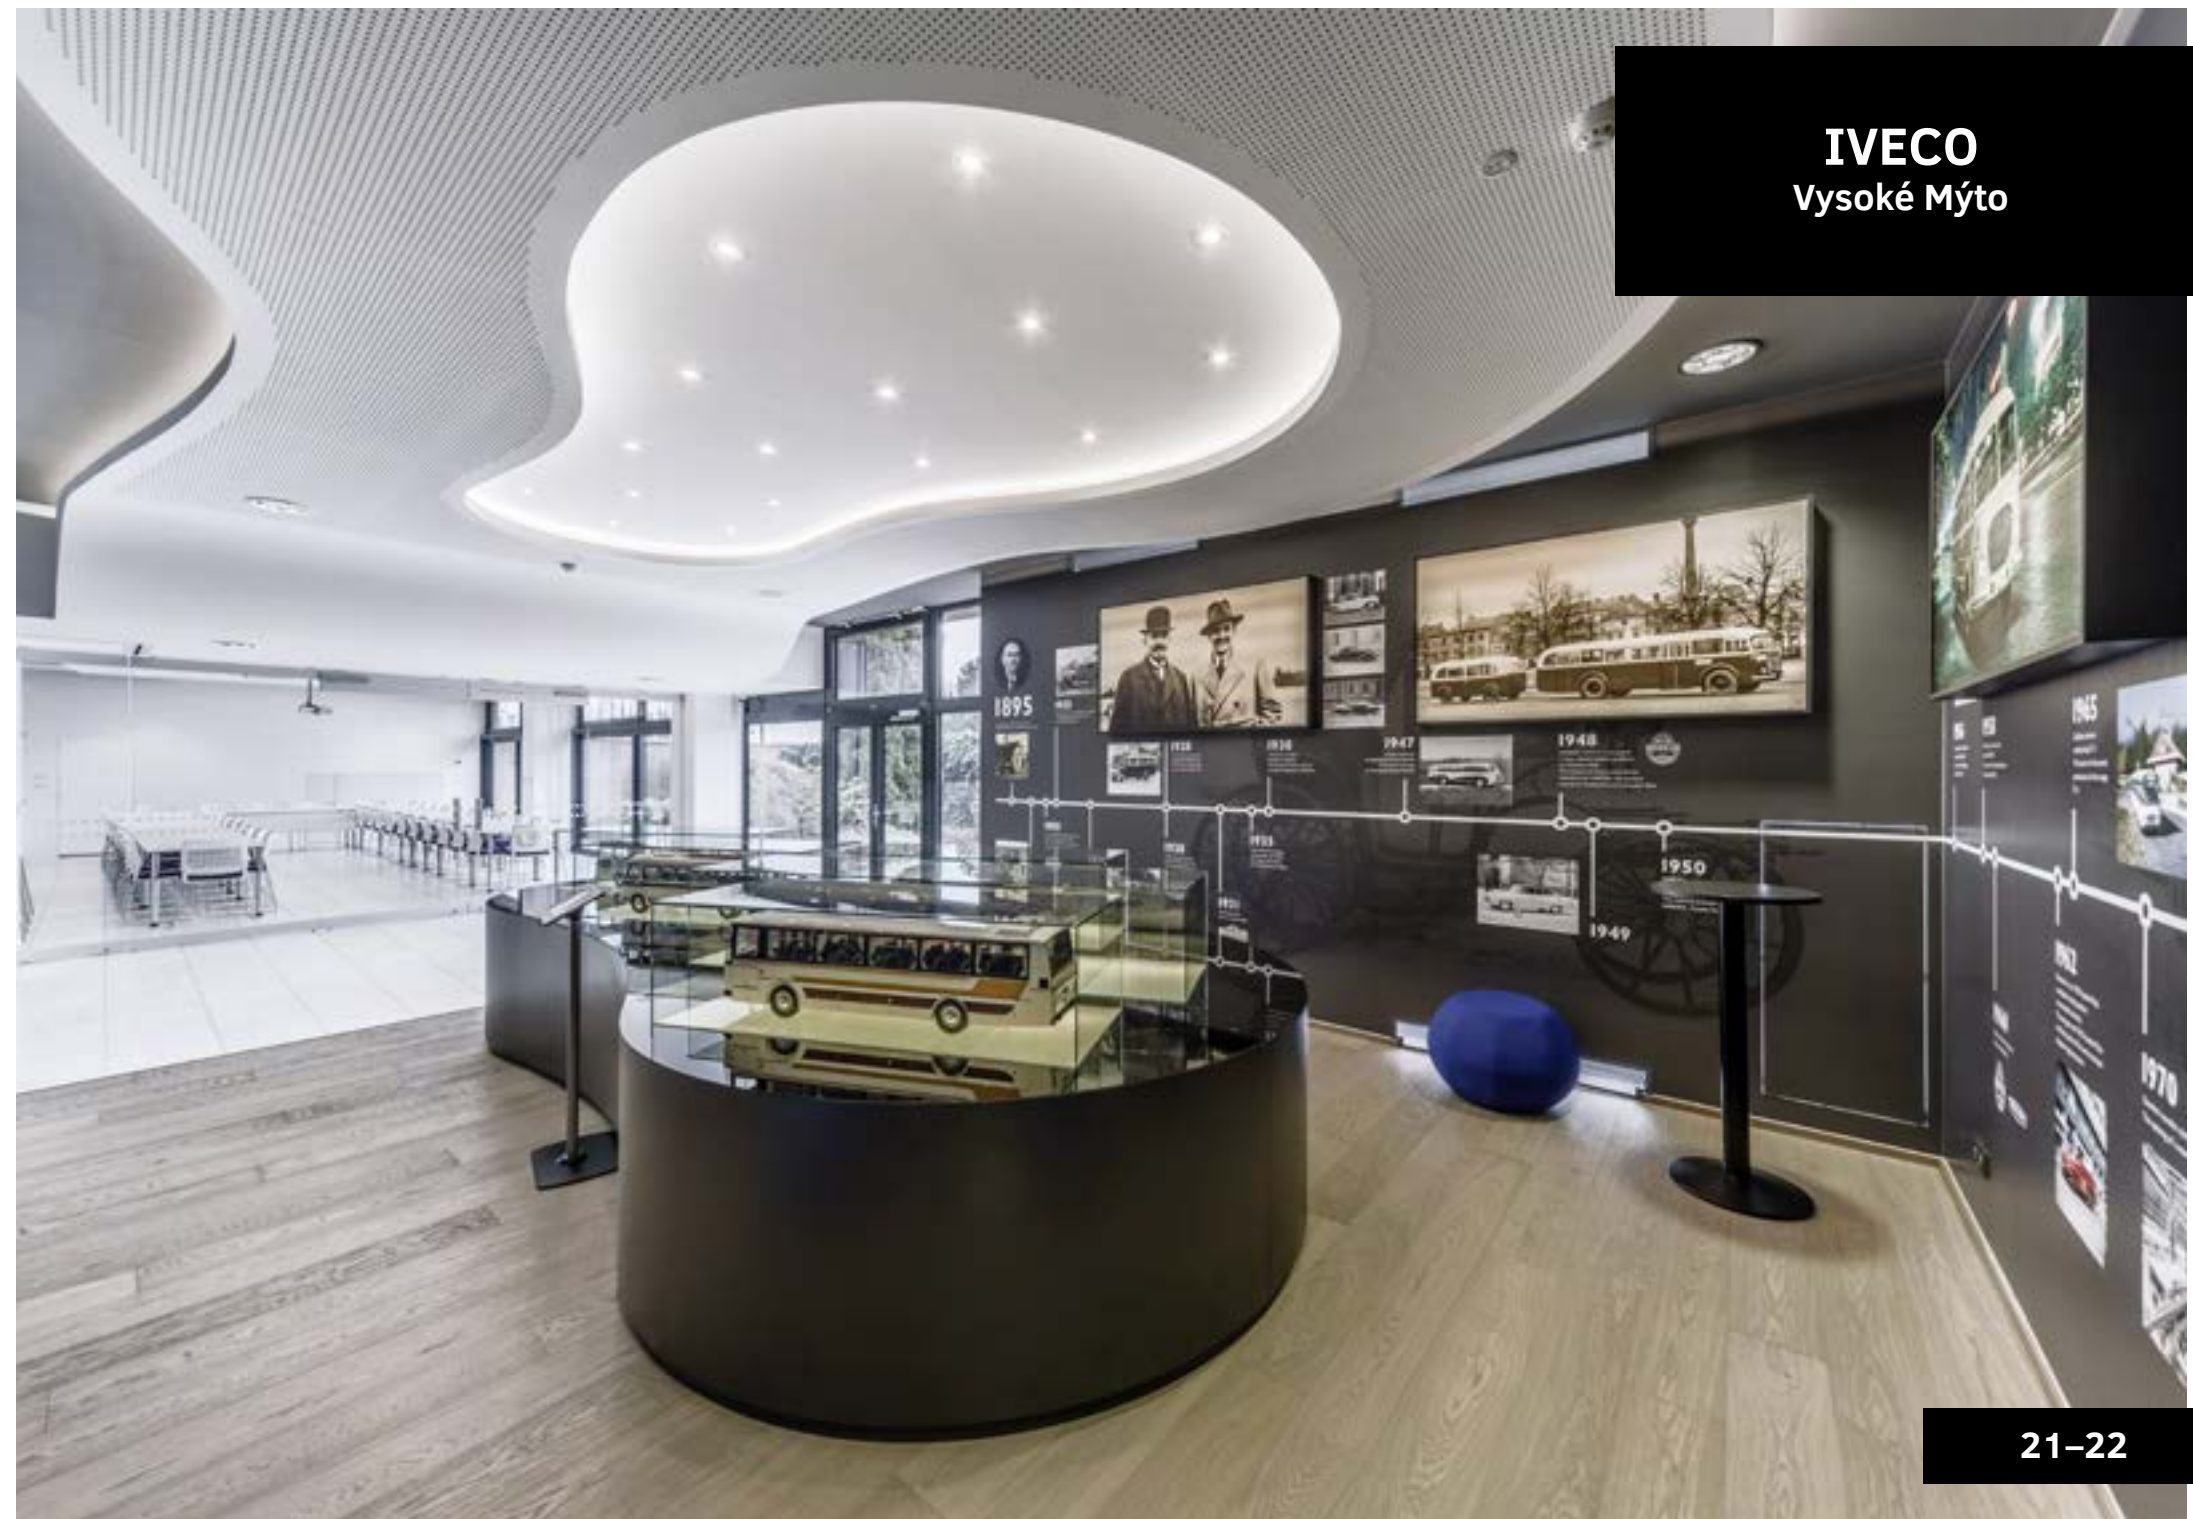

IVECO
Vysoké Mýto

IVECO – muzeum

Investor: Iveco Czech Republic, a.s.

Rozsah realizace: Vytvoření prostoru pro prezentaci historie společnosti IVECO (Karosa). Architektonická studie, projektová dokumentace, koordinace veškerých profesí. Akustický strop, výstavní pult s vitrínami na modely, zakázkový sedací nábytek, AV technika, nástěnná grafika s časovou osou, nasvětlené obrazy, atd.

Design: Ing. arch. Hynek Vlach – R21 Architects s.r.o.
VLABO, s.r.o.