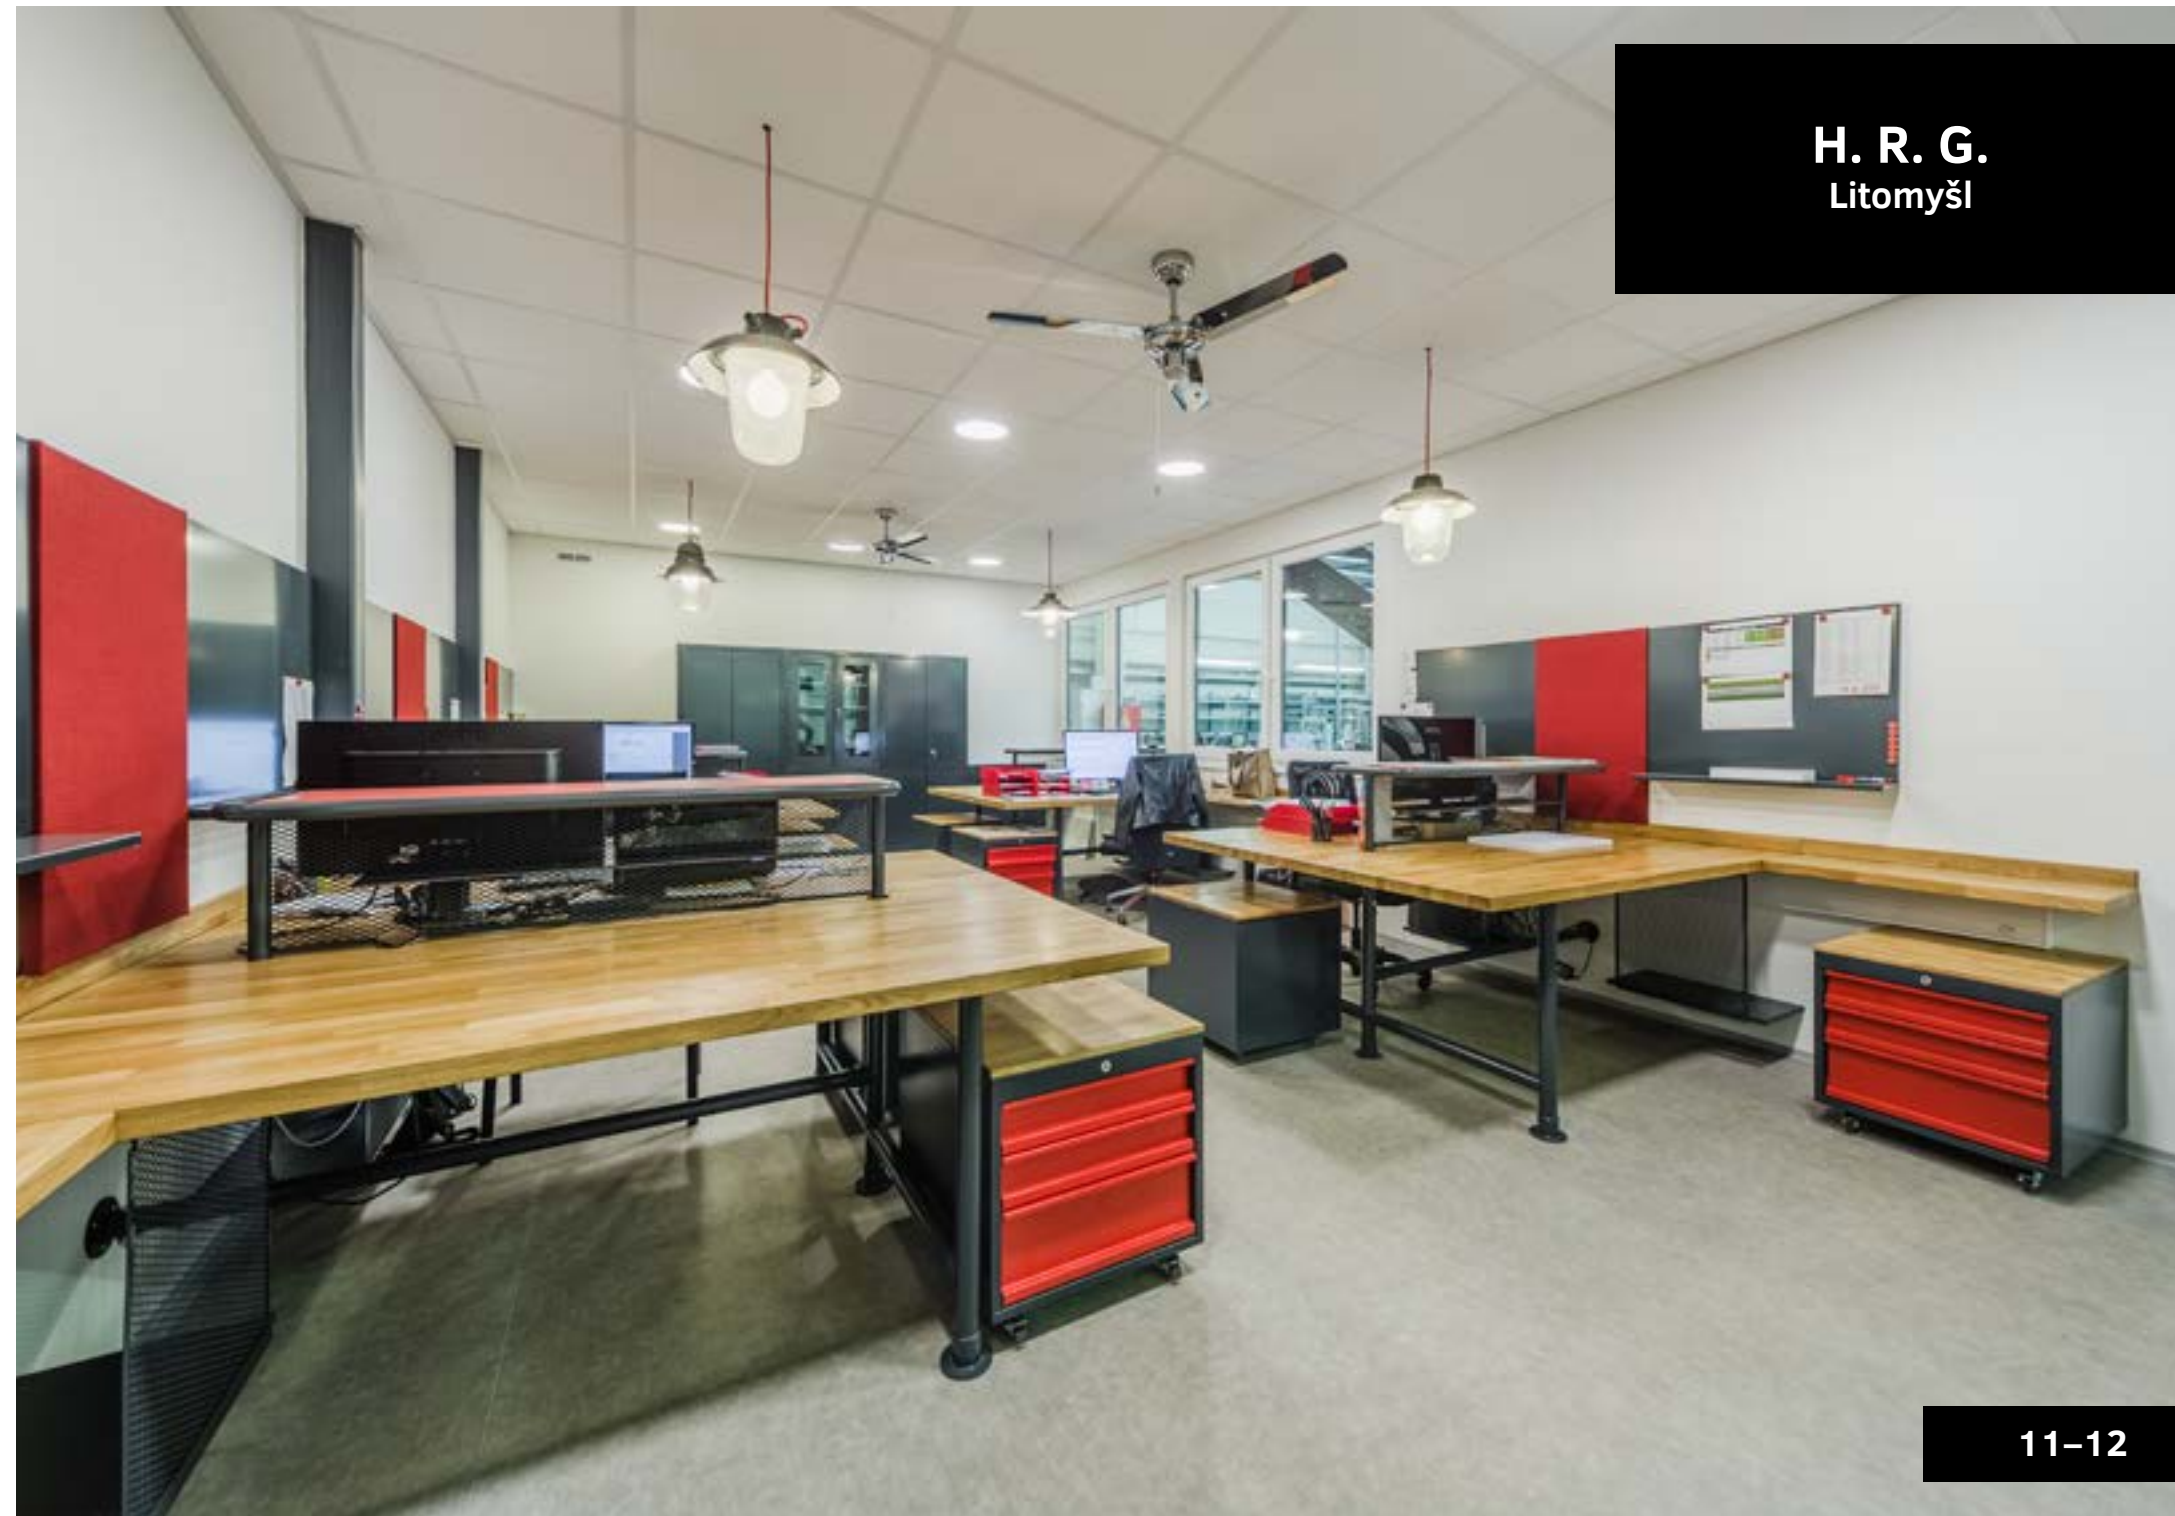

H. R. G.
Litomyšl

H. R. G.

Investor: H. R. G. spol. s r.o.

Rozsah realizace: Interiér kanceláře v industriálním stylu. Stoly s kovovou konstrukcí a masivní pracovní deskou. Kovové skříně a minikuchyňka.

Design: Ing. Kamil Votřel