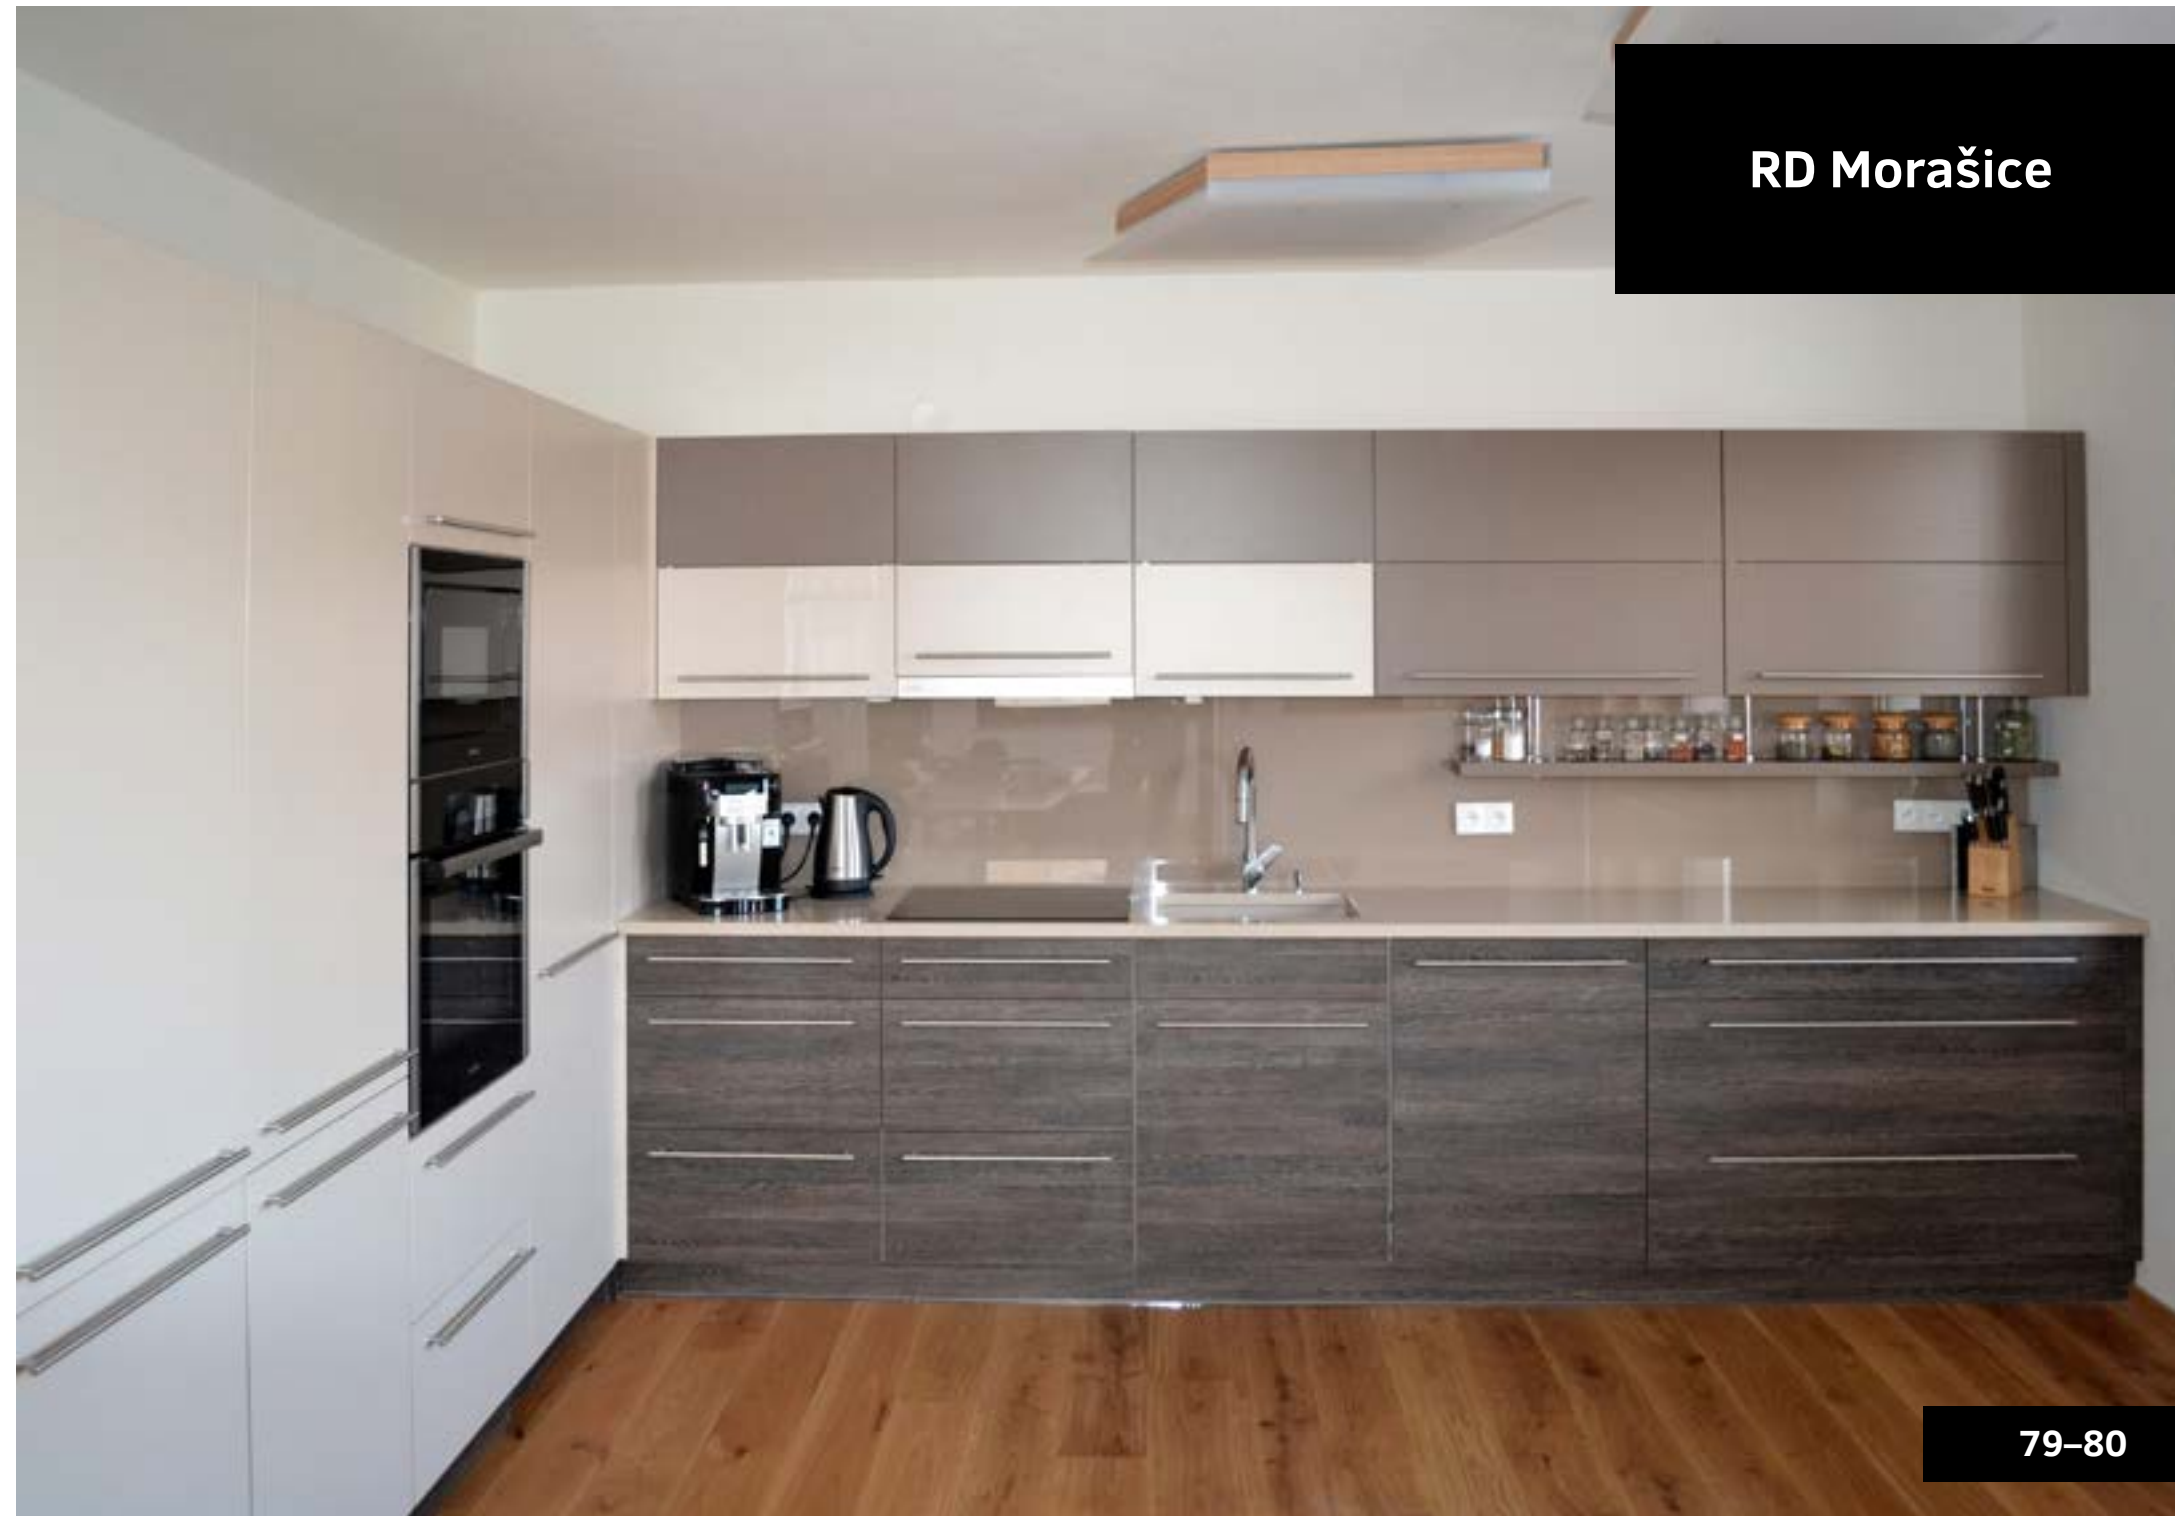

RD ATREA
Liberec

RD Morašice

Rozsah realizace: Dodávka interiérových dýhovaných dveří, kuchyňské linky a bytového nábytku.

Design: Ing. Kamil Votřel

RD Lanškroun

RD Lanškroun

Rozsah realizace: Veškeré vybavení novostavby RD. Nábytek v kombinaci dýha, vysoký lesk, kompaktní HPL desky. Interiérové dýhované dveře včetně obkladů stěn.