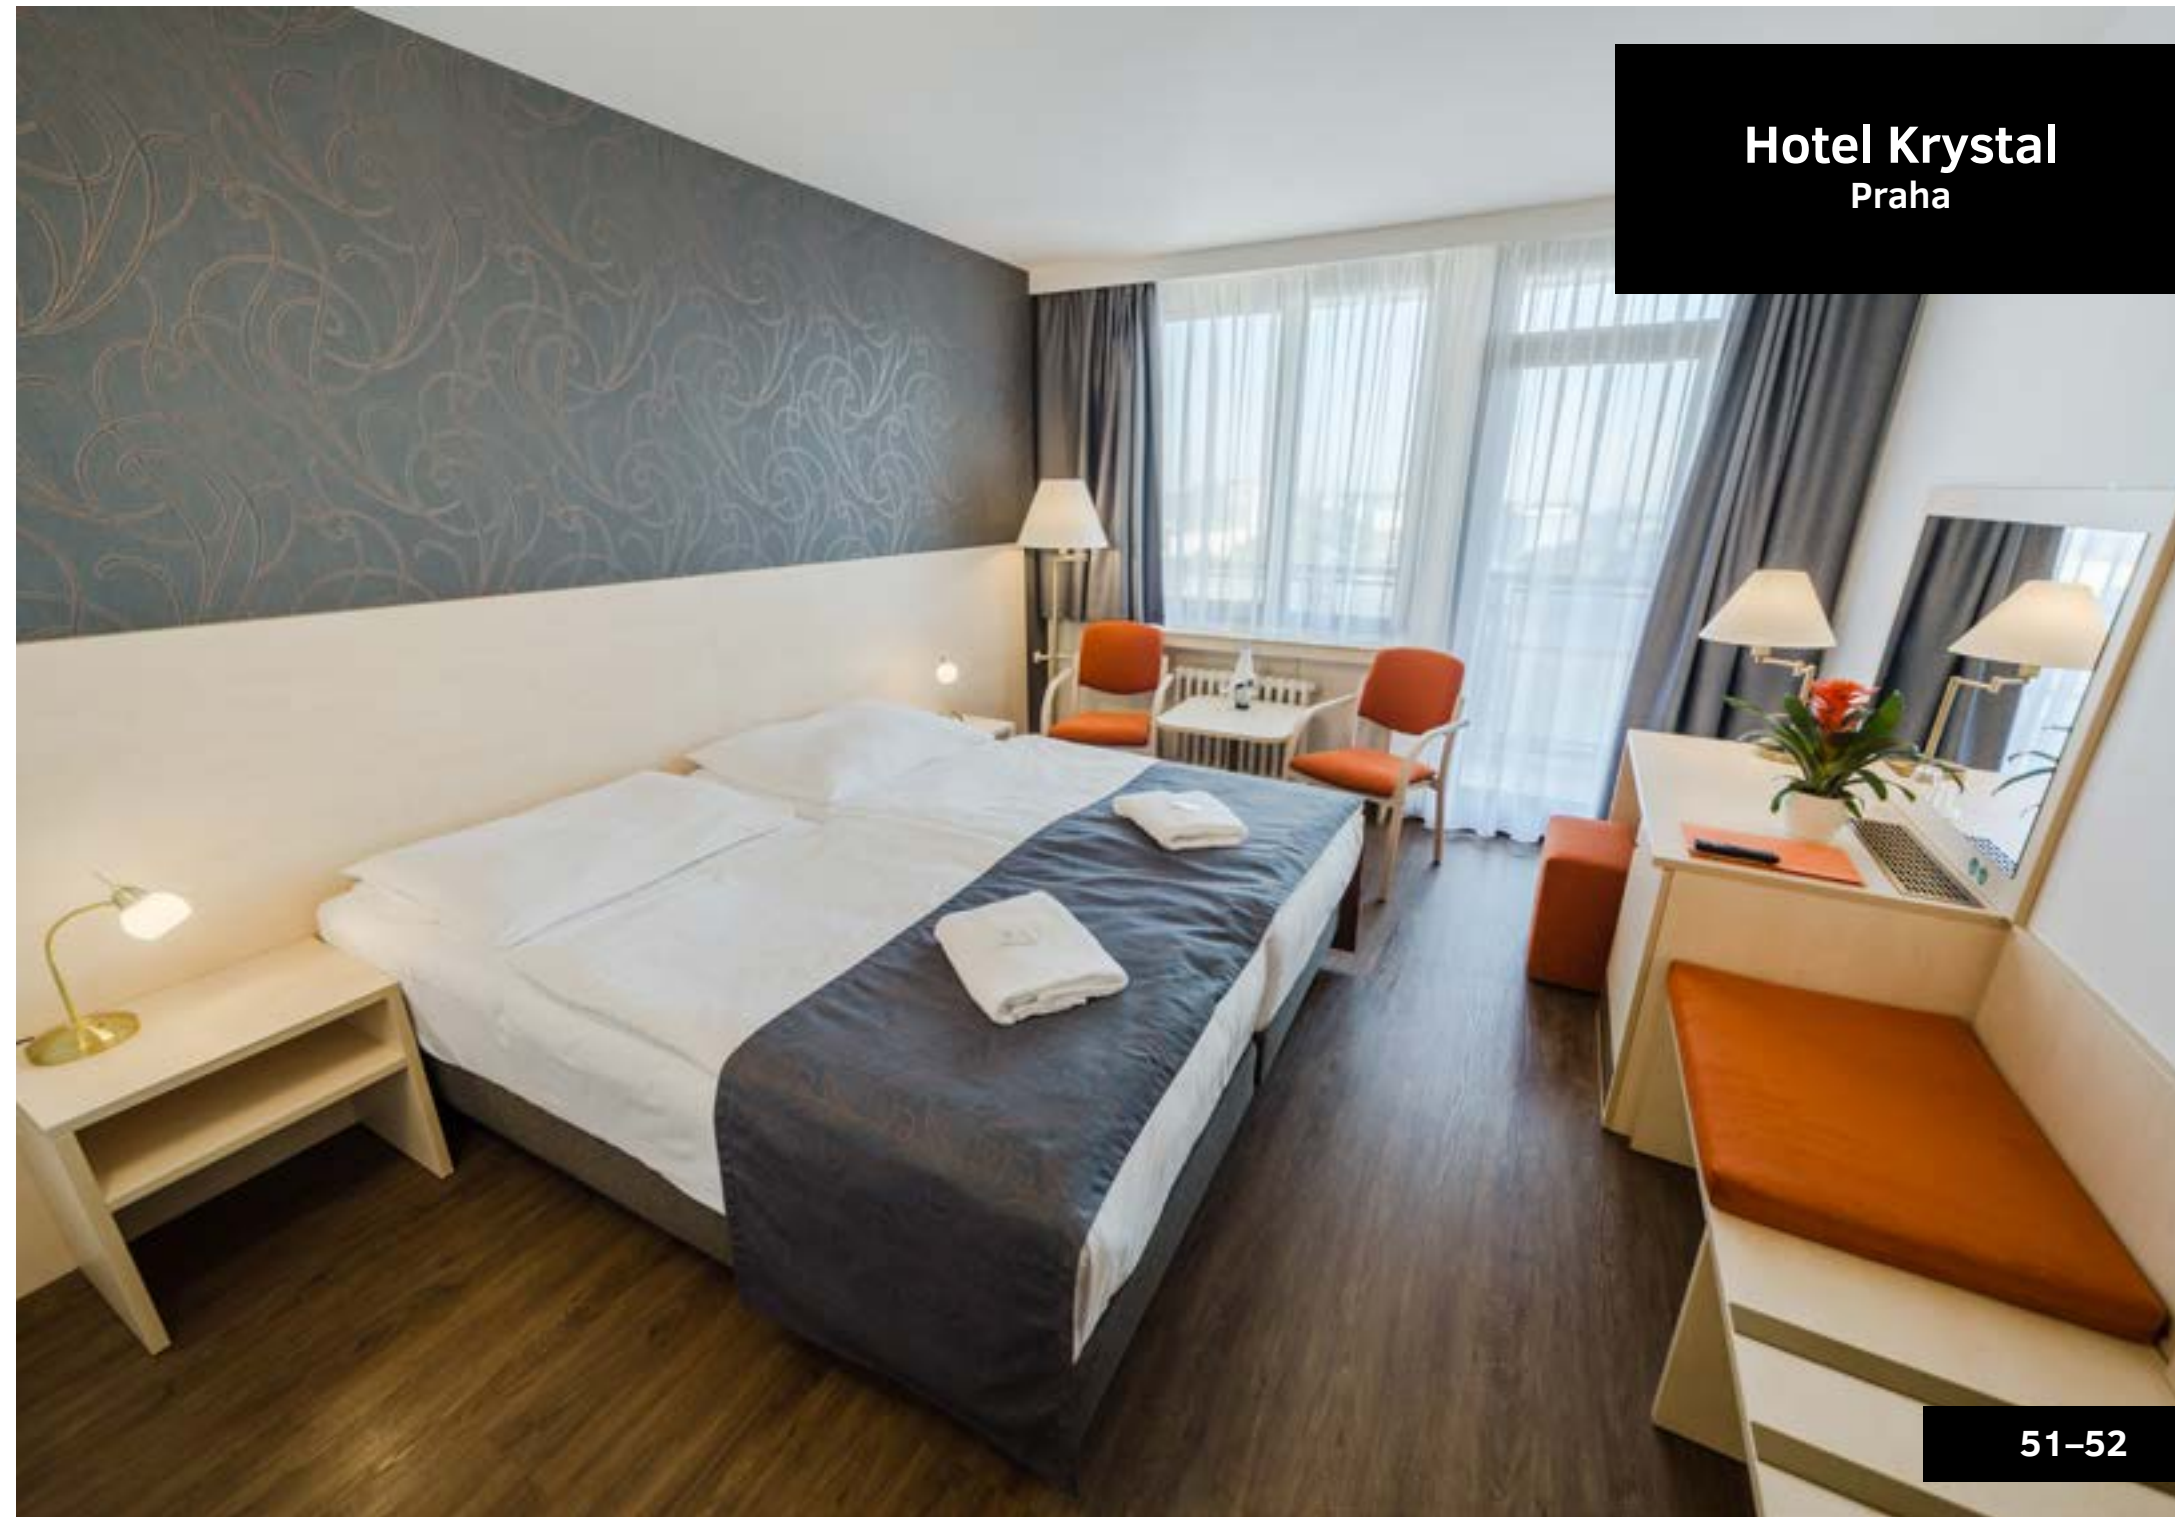

Design: VLABO, s.r.o. + investor

Hotel Krystal

Investor: Univerzita Karlova

Rozsah realizace: Veškeré vybavení pokojů hotelu v několika patrech. Postele včetně matrací, hotelový nábytek, zakázkový sedací nábytek, svítidla, závěsy a záclony, elektrospotřebiče.