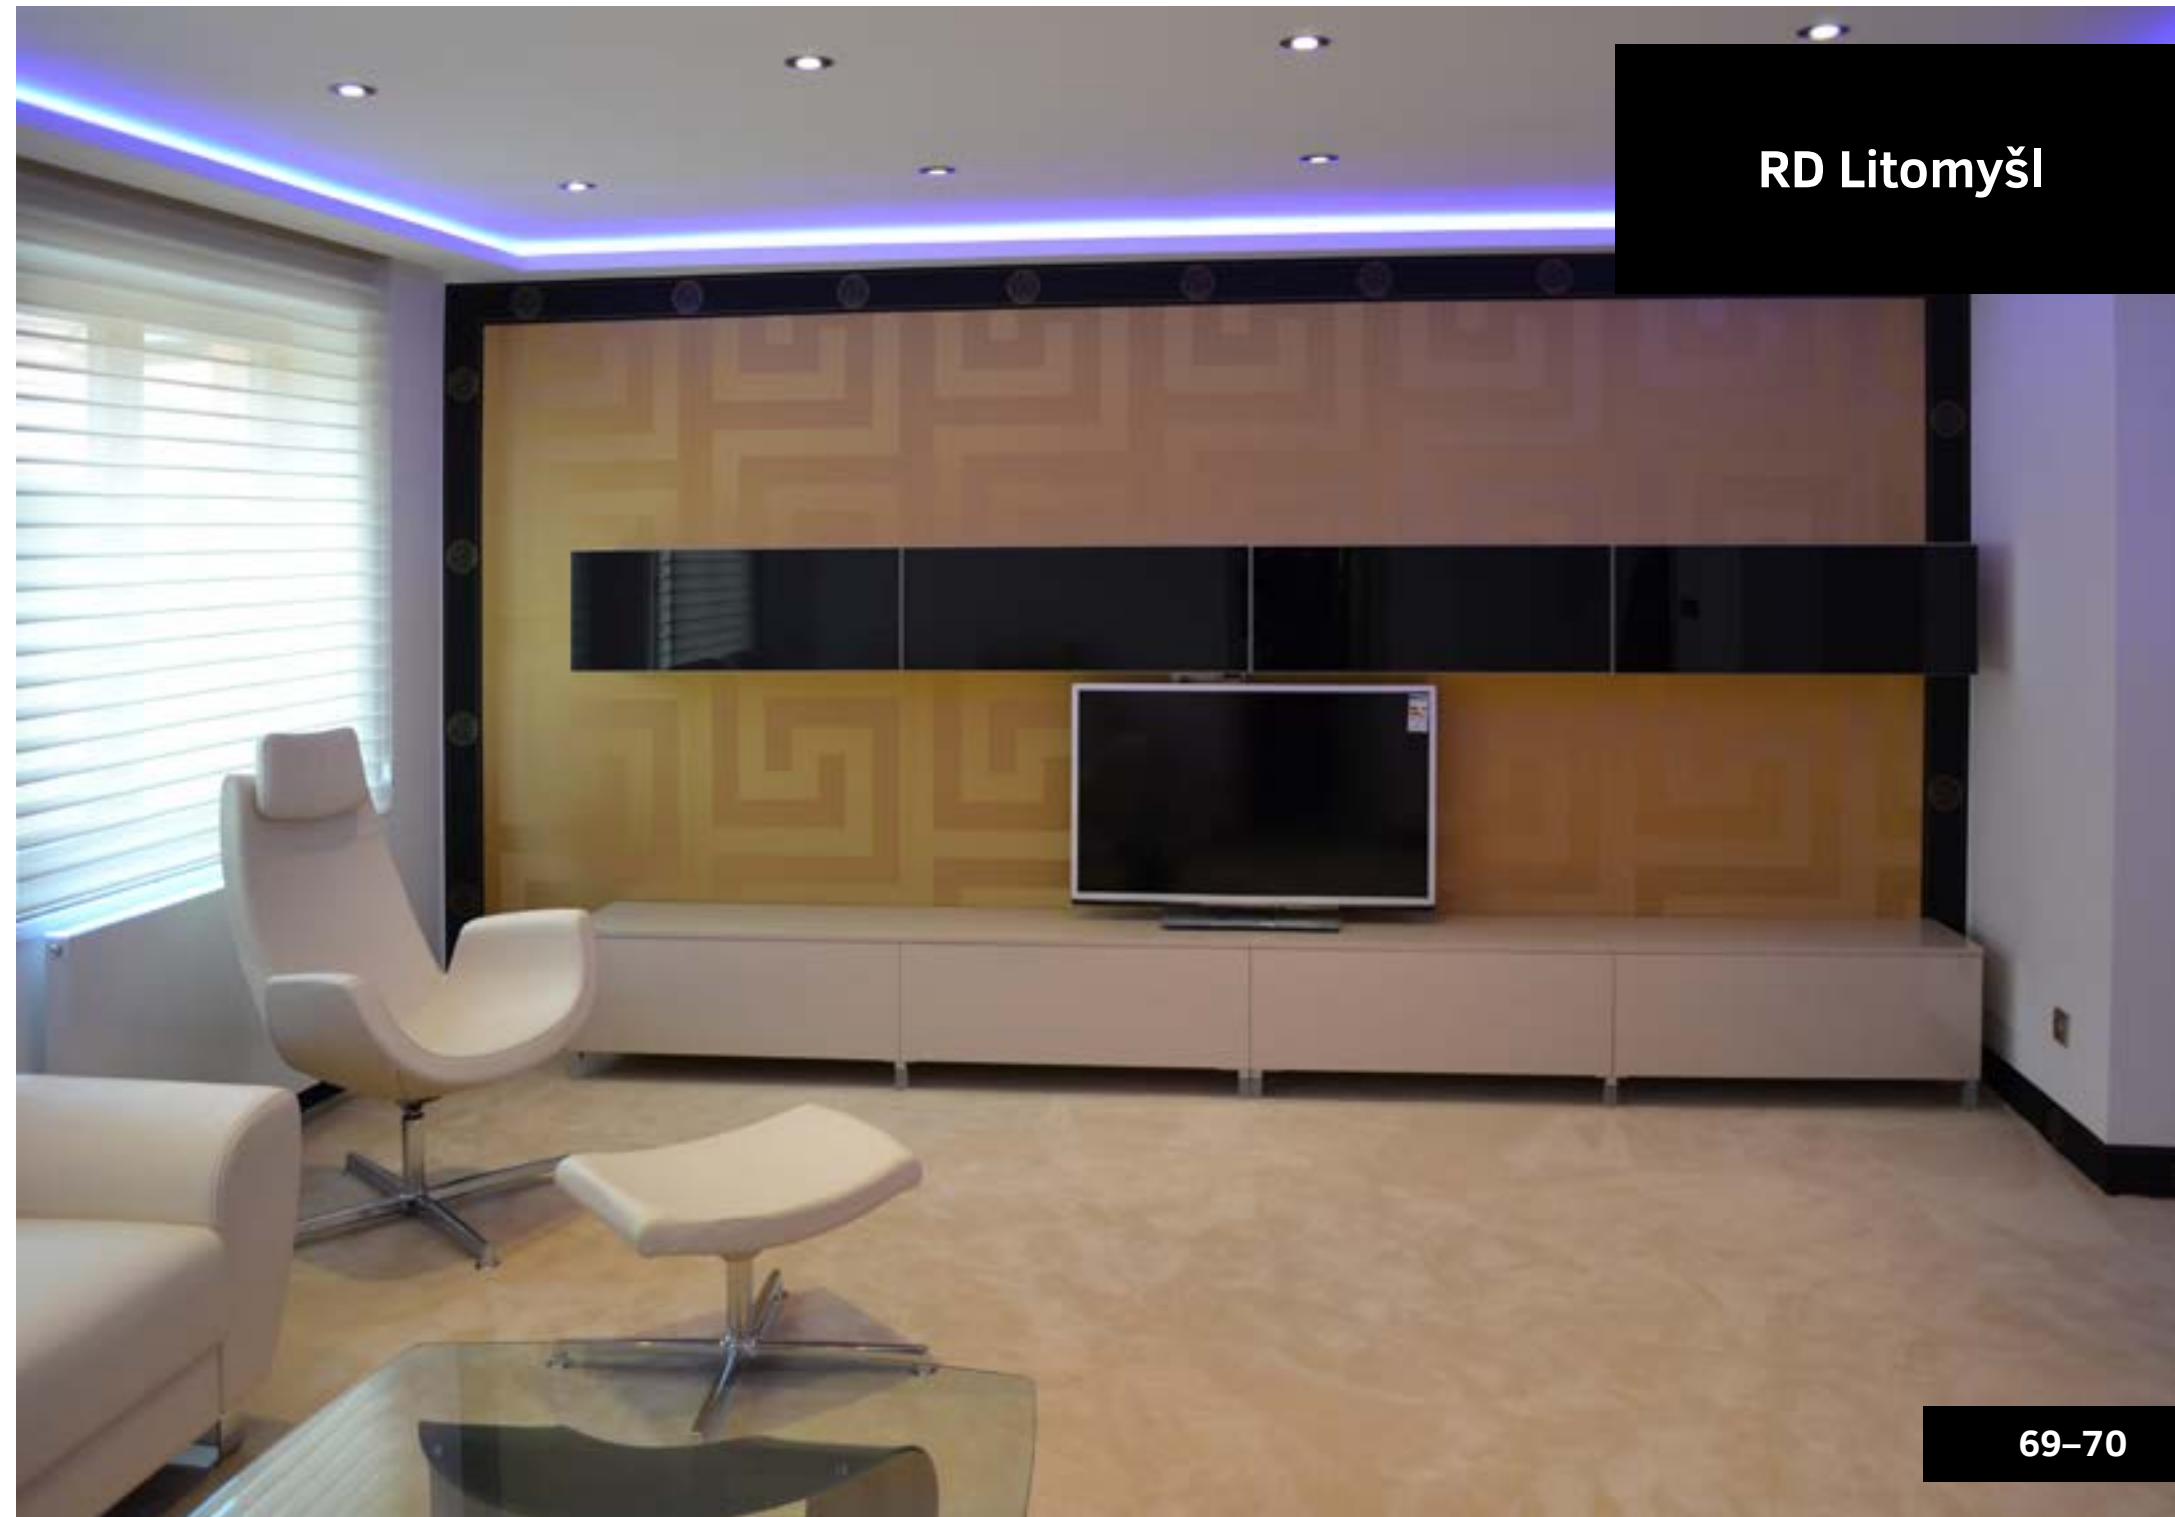

Foto: DOMY ATREA, A. Hudeček

RD Harrachov

Rozsah realizace: Moderní interiér do rekonstruované roubenky. Kombinace dřeva a umělého kamene s LED světly.

Design: Ing. arch. Ondřej Novosad

RD Litomyšl

RD Litomyšl