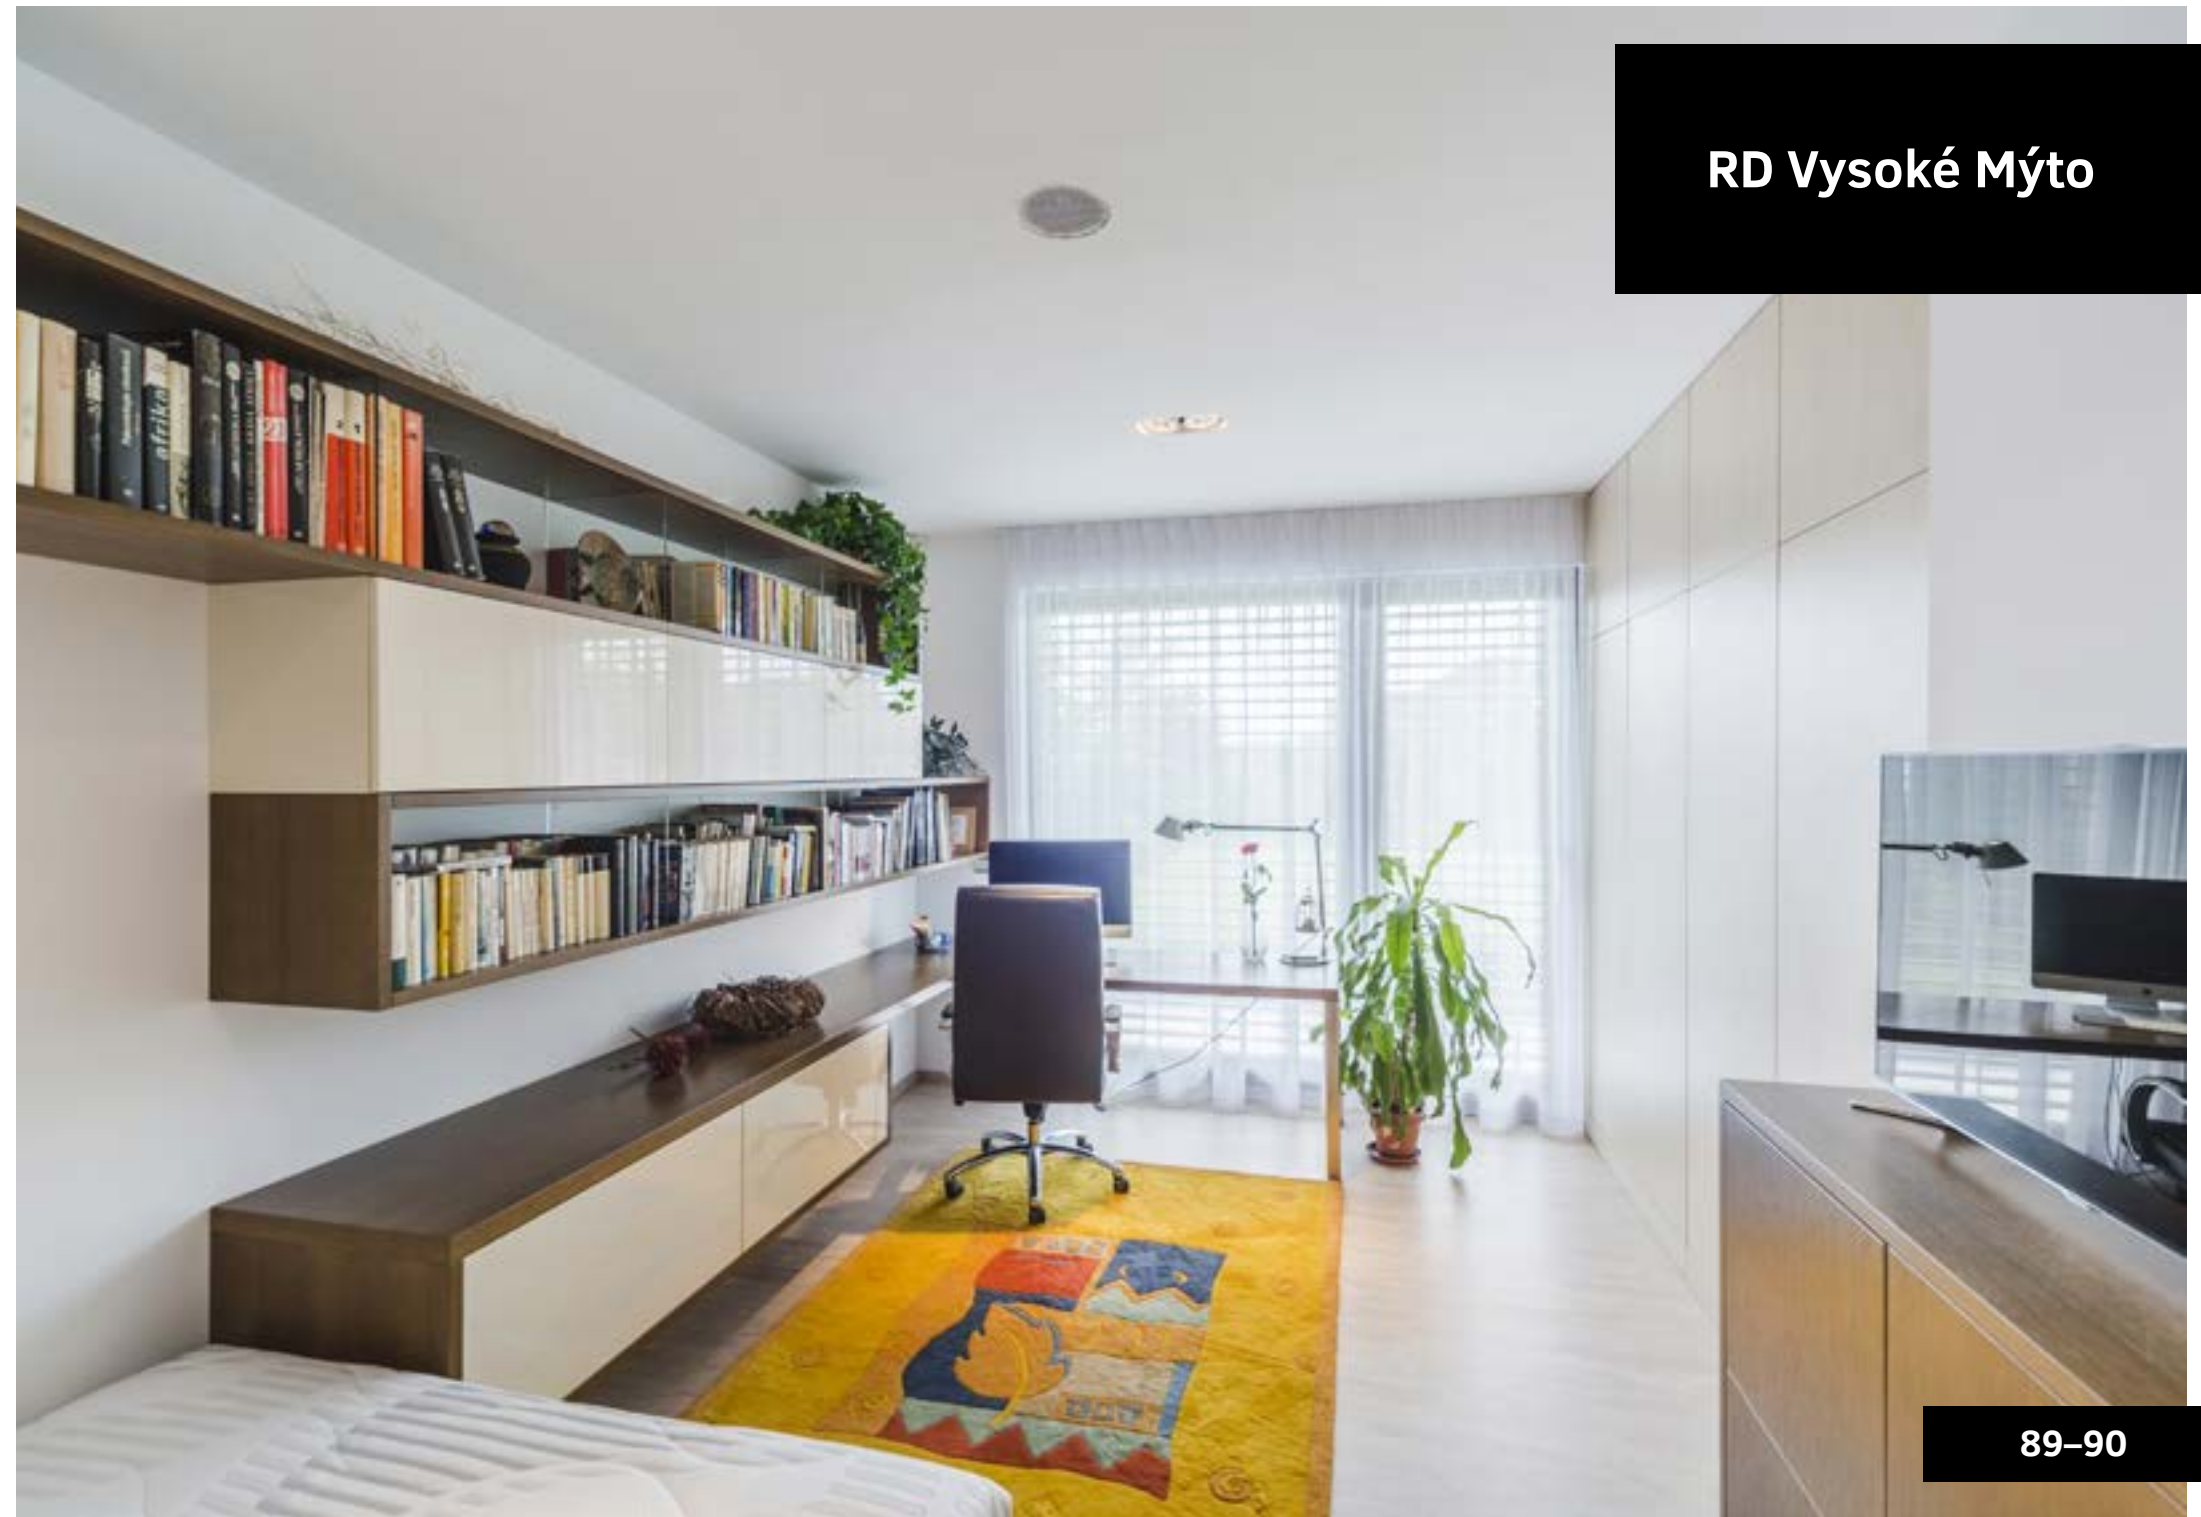

RD Vysoké Mýto

Rozsah realizace: Kuchyňská linka a bytový nábytek v novostavbě RD. Použita byla kombinace masivního dřeva, dýhy a vysokého lesku. Interiérové dýhované dveře.

Design: Ing. arch. Ondřej Novosad